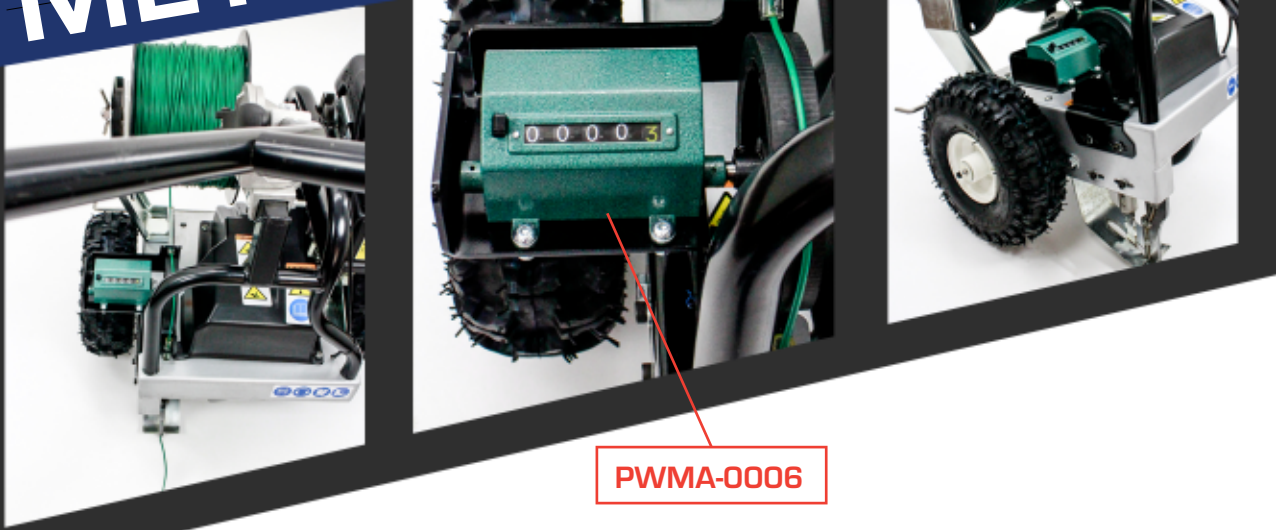

PWMA-0006
METERZÄHLER

PWMA-0006

GROSSE, LEICHT ZU LESENDE
ANZEIGE

GROSSES
MESSRAD

AUF
0.1 m
GENAU

**VERRECHNEN SIE IHRE INSTALLATION PRO LAUFMETER?
MISST DIE METER DES VERLEGTEN KABELS!**

- IN 2 MINUTEN INSTALLIERT AUF JEDER 600MH AB # SER.NR. PWM100777
 - ZEITSPARENDE UND EFFEKTIVE VERRECHNUNG
- GENAUES ABLESEN, ZÄHLER FUNKTIONIERT IN BEIDE RICHTUNGEN
 - VERWENDUNG GROSSER KABELROLLEN BIS ZU 800 M
 - SPART ZEIT UND GELD!