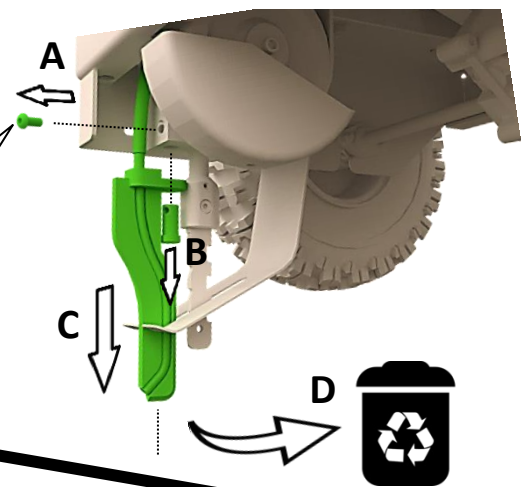

# PWMA-0010

Kit Rétrofit Pour Fil De 6 MM - 600MH

6 MM Wire Retrofit Kit - 600MH

www.600mh.com

Pour la For **PWM600MH**

**1**

**2**

**4**