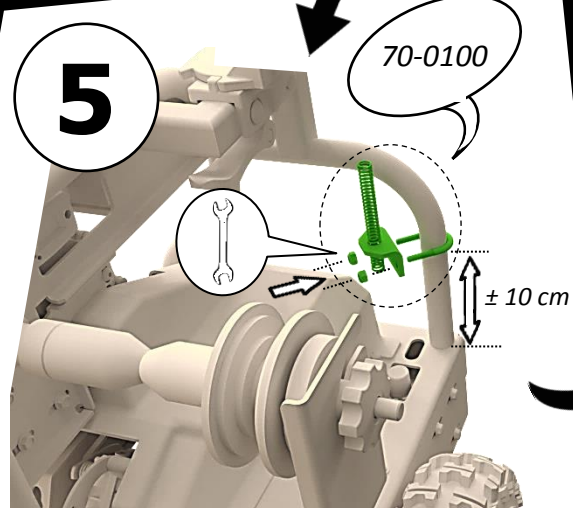

PWMA-0010

Kit Rétrofit Pour Fil De 6 MM - 600MH

6 MM Wire Retrofit Kit - 600MH

www.600mh.com

Pour la For **PWM600MH**

1

2

4

3

5

PRÊT!
READY!