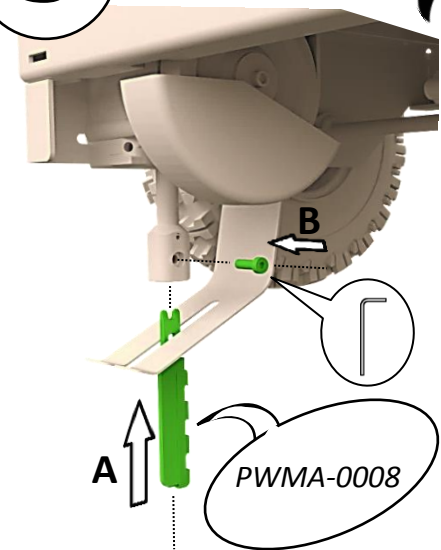

PWMA-0010

Kit Rétrofit Pour Fil De 6 MM - 600MH

6 MM Wire Retrofit Kit - 600MH

www.600mh.com

Pour la For **PWM600MH**

1

2

4

3

5

PRÊT!
READY!