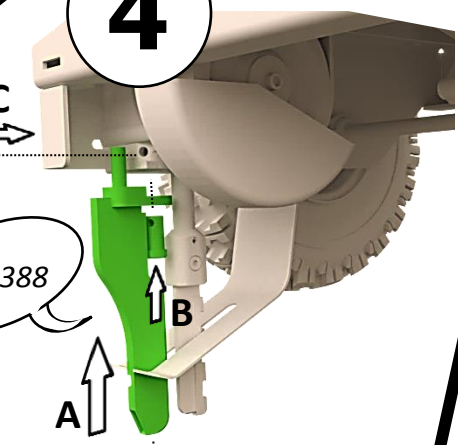

# PWMA-0010

Kit Rétrofit Pour Fil De 6 MM - 600MH

6 MM Wire Retrofit Kit - 600MH

www.600mh.com

Pour la For **PWM600MH**

**1**

**2**

**4**