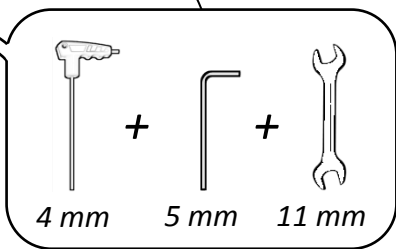

# PWMA-0010

Kit Rétrofit Pour Fil De 6 MM - 600MH

6 MM Wire Retrofit Kit - 600MH

www.600mh.com

Pour la For **PWM600MH**

**1**

**2**

**4**